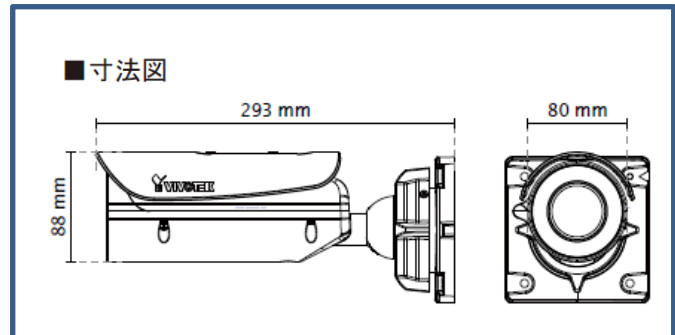

2MPブレット型IPネットワークカメラ(IR防水 防塵対応) IB836B-HT

仕様書

商品名	2MPブレット型IPネットワークカメラ
モデル名	IB836B-HT
保証	3年保証
動画解像度	2メガピクセル
最大フレームレード	30fps
画像圧縮方式	H.264/MJPEG
センサータイプ	1/2.8"プログレッシブCMOS
レンズタイプ	バリフォーカル、リモートフォーカス
開口部(F値)	F1.8~F2.85
焦点距離	F = 2.8~12ミリメートル
画角	39° ~92° (水平) / 22° ~49° (垂直)
オートアイリス	Pアイリス
デイナイト機能	対応
赤外線照射装置	30m、IRLED
最低照度	0.03Lux@F1.8(カラー) / 0.001LuxF1.8(白黒)
動画最大解像度	1920×1080 (2MP)
有効画素数	200万画素
動画圧縮	デュアルコーデック(H.264/MJPEG)
マルチストリーム	4ストリーム
WDRテクノロジー	WDR
3DNR	対応
StandardVCA	対応
電源入力	DC 12V POE
消費電力	最大13 W
デジタル入力/出力	1/1
オーディオ機能	双方向オーディオ
オーディオ圧縮	G.711,G.726
ONVIF	プロファイルS/G
オンボードストレージ	SD / SDHC / SDXCカードスロット
全天候型	IP66、IK10(対応ケースのみ)
寸法	φ88×293mm
重量	1264g
動作温度	-20° ~50° C (-4° ~122° F)