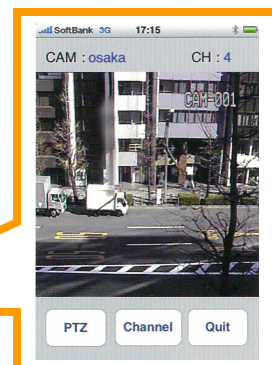

赤外線
カラーカメラ

デジタルビデオ
レコーダー

- ・ 出入り口、窓のそばに設置することで、侵入経路を常に監視
- ・ 夜間の撮影に強い赤外線カメラで侵入者を判別
- ・ デジタルビデオレコーダーで長時間録画や周辺機器のコントロールが可能

スマートフォンから デジタルビデオレコーダーにアクセスが可能！

スマートフォンを使って外出先から映像をチェックしたり
カメラのコントロールができるようになりました

★パソコンやスマートフォンで映像が見られるので、自宅から会社の様子が確認できます。