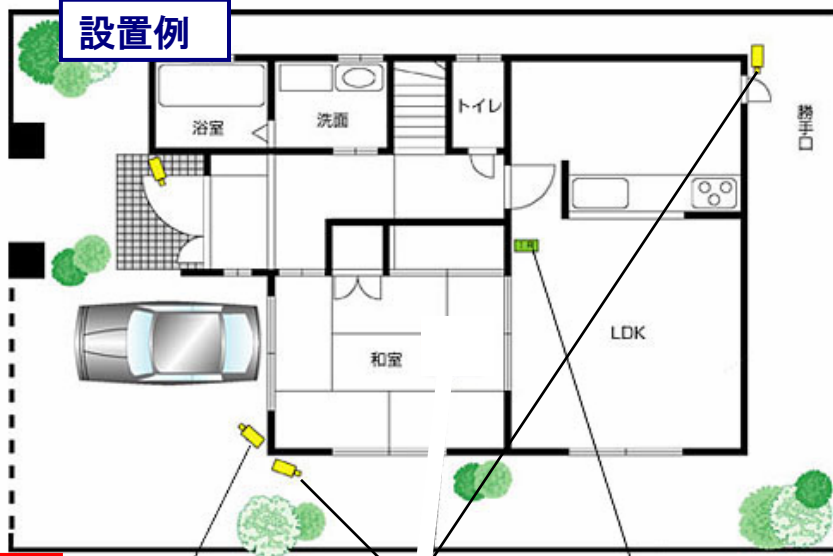

侵入者をとらえる！ 防犯カメラシステム

一般住宅の窃盗被害

- 死角からの侵入
- わずかな外出時間を狙っての犯行

隙を突いた犯罪手口に対応

設置例

車へのいたずら対策にも効果的！

不審者が現れたら
センサーが検知、カメラで確認！

センサー付き
カラーカメラ