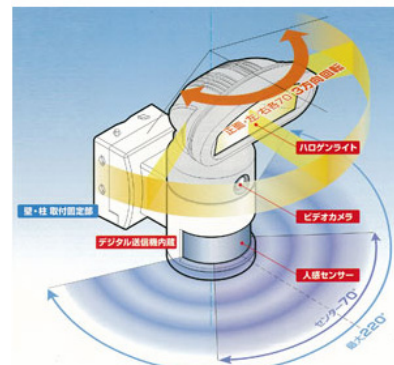

C. ナイトウォッチャーの場合 ※配線工事不要

携帯型
カラーLCDモニター

無線の双方向通信で
リンク

ビデオカメラ付きセンサーライト

モーション検知機能付き
デジタルビデオレコーダ

ビデオカメラ付きセンサーライトが追跡する！

3つの人感センサーが最大220度のエリアを監視。夜間、人の動きを検知した方向に向けてライト照射&動画撮影。更に人が動けば、その動きをライト&カメラが自動追尾する新しいタイプの防犯カメラです。